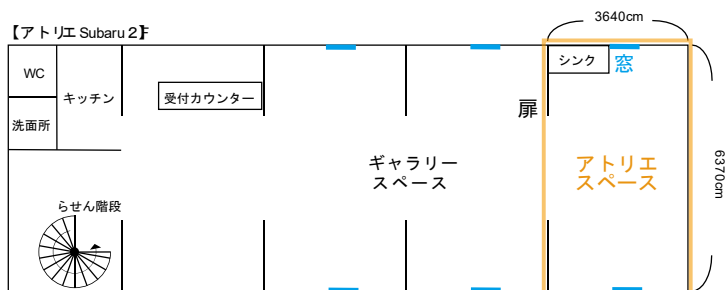

アトリエ Subaru 作家応援企画 【シェアアトリエ Subaru】 第一期

ギャラリー・ショップ・教室・イベント etc. を運営するアトリエ Subaru のシェアアトリエ企画
2F 奥の広々としたスペースで、創作活動をしませんか？ のどかな街に、あなたの『My アトリエ』
アトリエ Subaru ならではの、作家応援特典もございます。

見取り図

応募 …定員 3 名を満たす迄、随時募集します。【第一期 2019 年 9 月～】